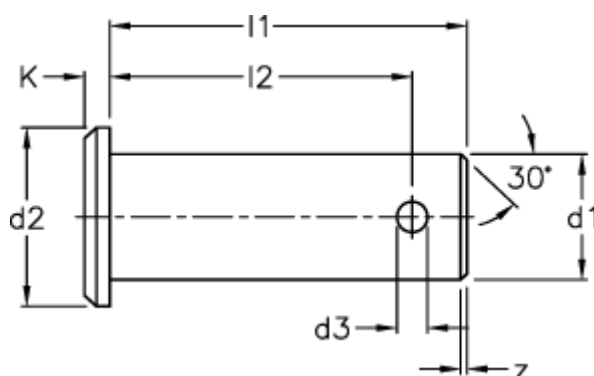

Varenummer: 1405630AF
Beskrivelse: KLEE Split Bolt BNL 30x77x68,2
Olieret, DIN 1434

Mål

d_1 h11	= 30
d_2	= 36
d_3 h14	= 6.3
K	= 5.5
l_1 js 15	= 77
l_2 +0,5	= 68.2
Vægt (g)	= 428
z	= 2.0